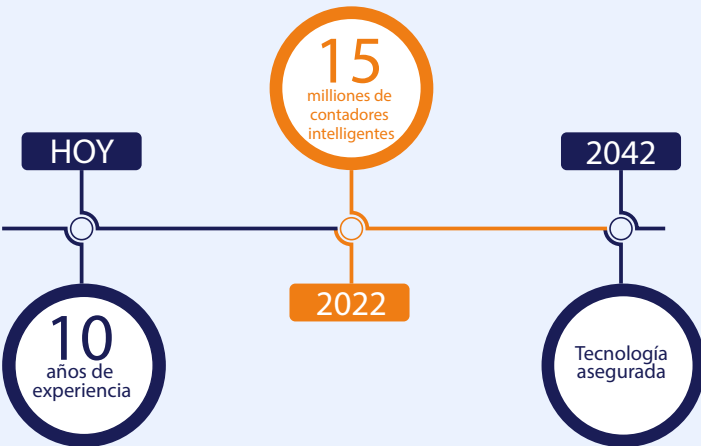

Una asociación profesional
internacional y abierta
en el sector del Internet de las Cosas

169MHz
protocolo inalámbrico y de gran alcance

FREE

Una tecnología de libre uso para las aplicaciones IoT

Cumple con la normativa CEN para los sistemas de comunicación en contadores EN13757

Muy aplicable a las ciudades y a los sectores industrial y terciario

Hasta 20 años de batería

Coste total de la infraestructura optimizado

Diseñado para conectar dispositivos de difícil acceso